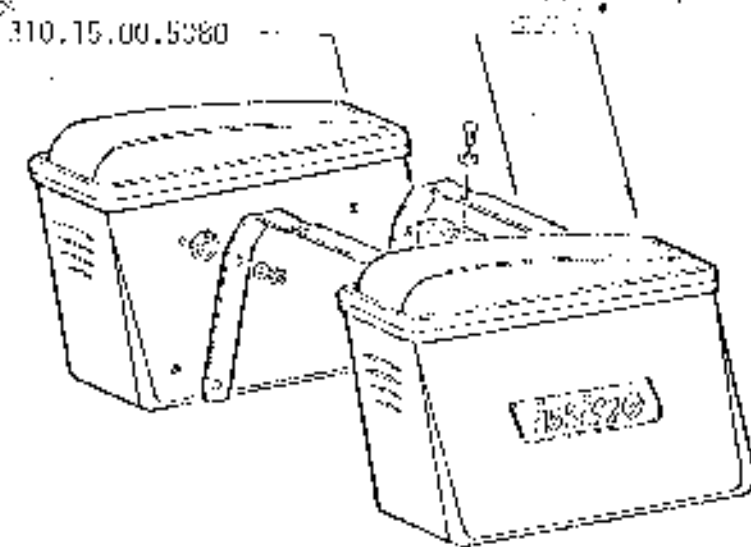

**FANTIC
MOTOR**

ISGEMO 3 Velocità

9-1982

1/1

WANNIG
MOTOR

GEHÄUSE COMPLETE 470.40.31.5000

(SS) 470.41.00.6250
Palming ritt

N12