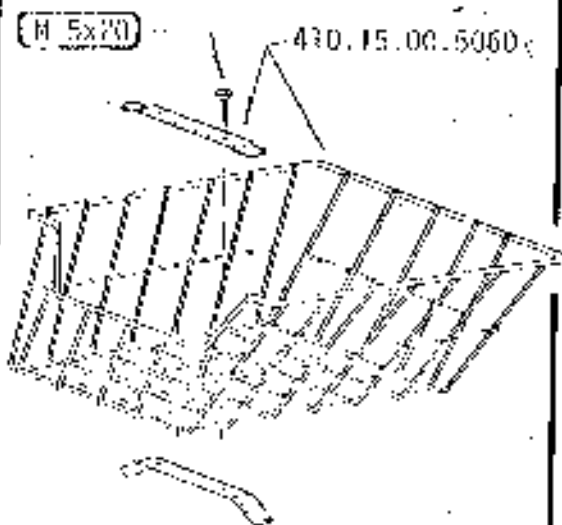

**FANTIC
MOTOR**

ISGEMO 3 Velocità

9-1982

1/1

WANNIG
MOTOR

GEHÄUSE COMPLETE 470.40.31.5000

(SS) 470.41.00.6250
Palming ritt

N12