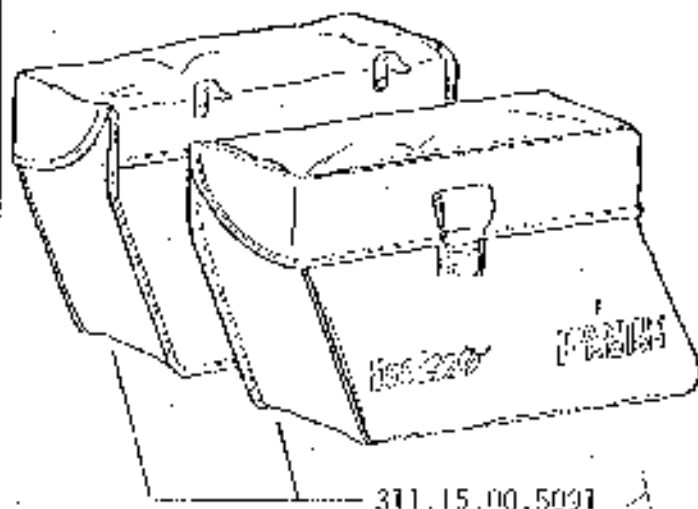

**FANTIC
MOTOR**

ISGEMO 3 Velocità

9-1982

1/1

WANNIG
MOTOR

GEHÄUSE COMPLETE 470.40.31.5000

(SS) 470.41.00.6250
Palming ritt

N12