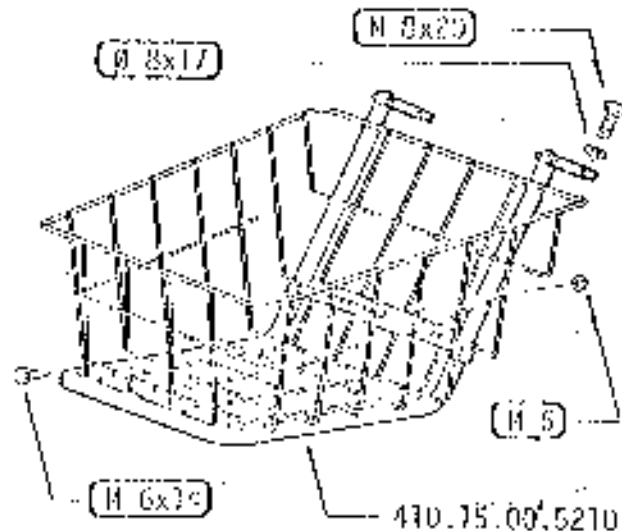

**FANTIC
MOTOR**

ISGEMO 3 Velocità

9-1982

1/1

WANNIG
MOTOR

GEHÄUSE COMPLETE 470.40.31.5000

(SS) 470.41.00.6250
Palming ritt

N12